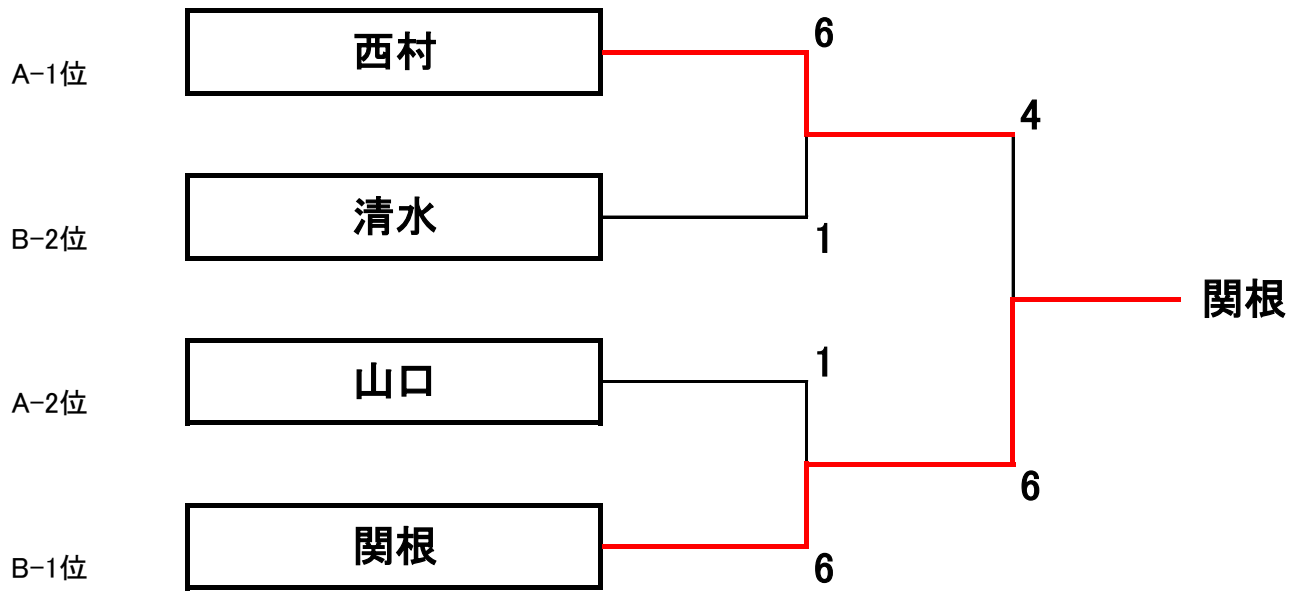

2月 11日 (土)
男子シングルス大会

予選
初級初中級

予選リーグA

名前	1 西村	2 坂脇	3 中道	4 山口	勝敗	順位
1西村		6-1	6-0	6-0	3-0	1
2坂脇	1-6		3-6	3-6	0-3	4
3中道	0-6	6-3		1-6	1-2	3
4山口	0-6	6-3	6-1		2-1	2

進行順 1-2/3-4/4-1/2-3/3-1/2-4

予選リーグB

名前	5 関	6 関根	7 清水	8 桜井	勝敗	順位
5関		1-6	0-6	4-6	0-3	4
6関根	6-1		6-3	6-3	3-0	1
7清水	6-0	3-6		6-0	2-1	2
8桜井	6-4	3-6	0-6		1-2	3

進行順 5-6/7-8/8-5/6-7/7-5/6-8

2017年 2月 11 (土) 決勝
男子シングルス大会 初級初中級

1,2位トーナメント

3位トーナメント

4位トーナメント