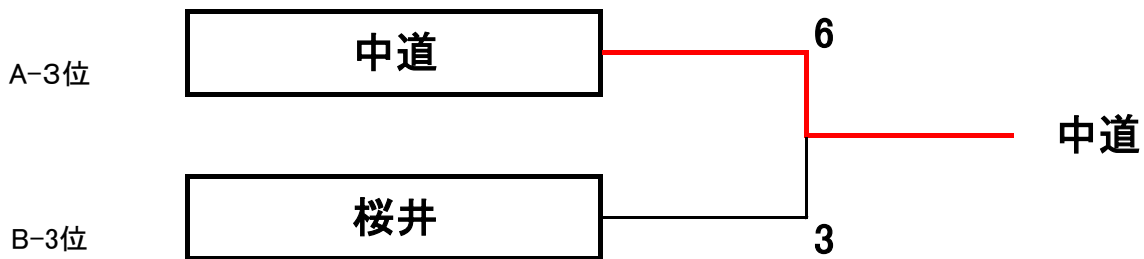

2月 11日 (土)
男子シングルス大会

予選
初級初中級

予選リーグA

名前	1 西村	2 坂脇	3 中道	4 山口	勝敗	順位
1西村		6-1	6-0	6-0	3-0	1
2坂脇	1-6		3-6	3-6	0-3	4
3中道	0-6	6-3		1-6	1-2	3
4山口	0-6	6-3	6-1		2-1	2

進行順 1-2/3-4/4-1/2-3/3-1/2-4

予選リーグB

名前	5 関	6 関根	7 清水	8 桜井	勝敗	順位
5関		1-6	0-6	4-6	0-3	4
6関根	6-1		6-3	6-3	3-0	1
7清水	6-0	3-6		6-0	2-1	2
8桜井	6-4	3-6	0-6		1-2	3

進行順 5-6/7-8/8-5/6-7/7-5/6-8

2017年 2月 11 (土) 決勝
男子シングルス大会 初級初中級

1,2位トーナメント

3位トーナメント

4位トーナメント